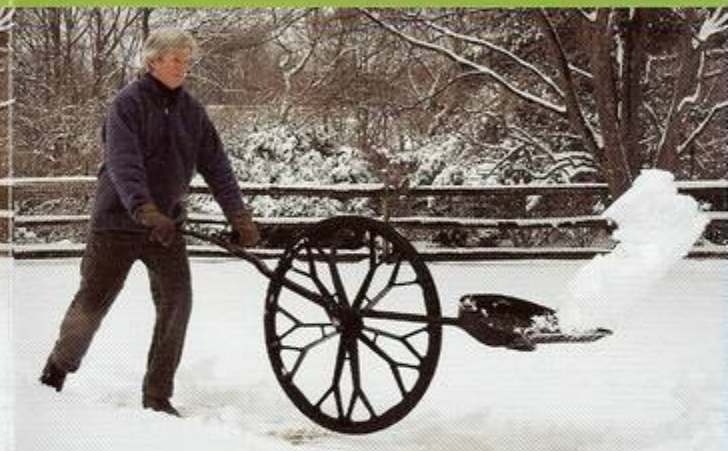

LA PALA DA NEVE
PIU' SICURA
AL MONDO

"ELIMINA LO SFORZO SULLA SCHIENA E
RENDE LO SPALARE PARAGONABILE AD UNA
SEMPLICE CAMMINATA"

Studio condotto dall'università del MASSACHUSETTS nel marzo 2005

FACILE

SICURA

VELOCE

- * OTTIMIZZA LO SGOMBERO DELLA NEVE
SENZA SPESE, FUMI, MANUTENZIONE E RUMORE
- * FACILMENTE ADATTABILE ALLE PROPRIE
CARATTERISTICHE FISICHE
- * SCARICA LA NEVE ESATTAMENTE DOVE SI VUOLE
- * PULISCE SENZA ROVINARE LA PAVIMENTAZIONE
- * SEMPLICE DA MONTARE E DA RIPORRE
- * SI MANOVRA CON FACILITÀ
- * VA BENE PER OGNI TIPO DI NEVE
- * PUÒ ESSERE USATA DA TUTTI

SNOW WOLF È UNA PALA DA NEVE CON
RUOTA ED È L'ALTERNATIVA MODERNA
ALLA PALA TRADIZIONALE. PERMETTE
DI SPALARE LA NEVE SENZA FATICA, TORSIONI
E SOLLEVAMENTI. E' PROGETTATA PER
RIDURRE NOTEVOLMENTE LO SFORZO FISICO
ED IL RISCHIO DI INFORTUNI ALLA SCHIENA.

PIASTRA ROMPI GHIACCIO

RUOTE PER GHIAIA

LA PALA DA NEVE
PIU' SICURA
AL MONDO

RIVENDITORE AUTORIZZATO

RISULTATO DA UNO STUDIO INDIPENDENTE

I RISULTATI DEI TEST CONDOTTI

NEL MARZO 2005 DALL'

UNIVERSITA' DI BIOTECNOLOGIA